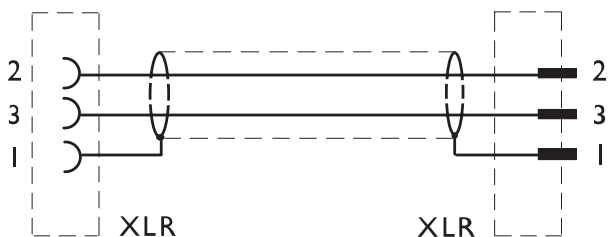

LBC 1208/40 话筒电缆

- ▶ 10 米(32.8 英尺) 延长电缆
- ▶ 双芯屏蔽电缆
- ▶ 三针可锁定 XLR 插头和插座(金属)

系统概览

LBC 1208/40 (10 m)

订购信息

LBC 1208/40 话筒电缆
3 针 XLR ; 10 米(32.8 英尺)

LBC1208/40

技术规格

机械指标

长度 10 米(32.8 英尺)

重量 420 克(1.13 磅)

颜色 黑色

中国大陆联络方式:
上海
中国上海天目西路218号
办公楼第一座3105-3110室
邮编: 200070
电话: +86 21 63172155
传真: +86 21 63173023
www.boschsecurity.com.cn

中国香港联络方式:
香港
香港 沙田安心街11号5楼
华顺广场 506-509室
电话: +852 2635 2815
传真: +852 2648 7986
www.boschsecurity.com.cn